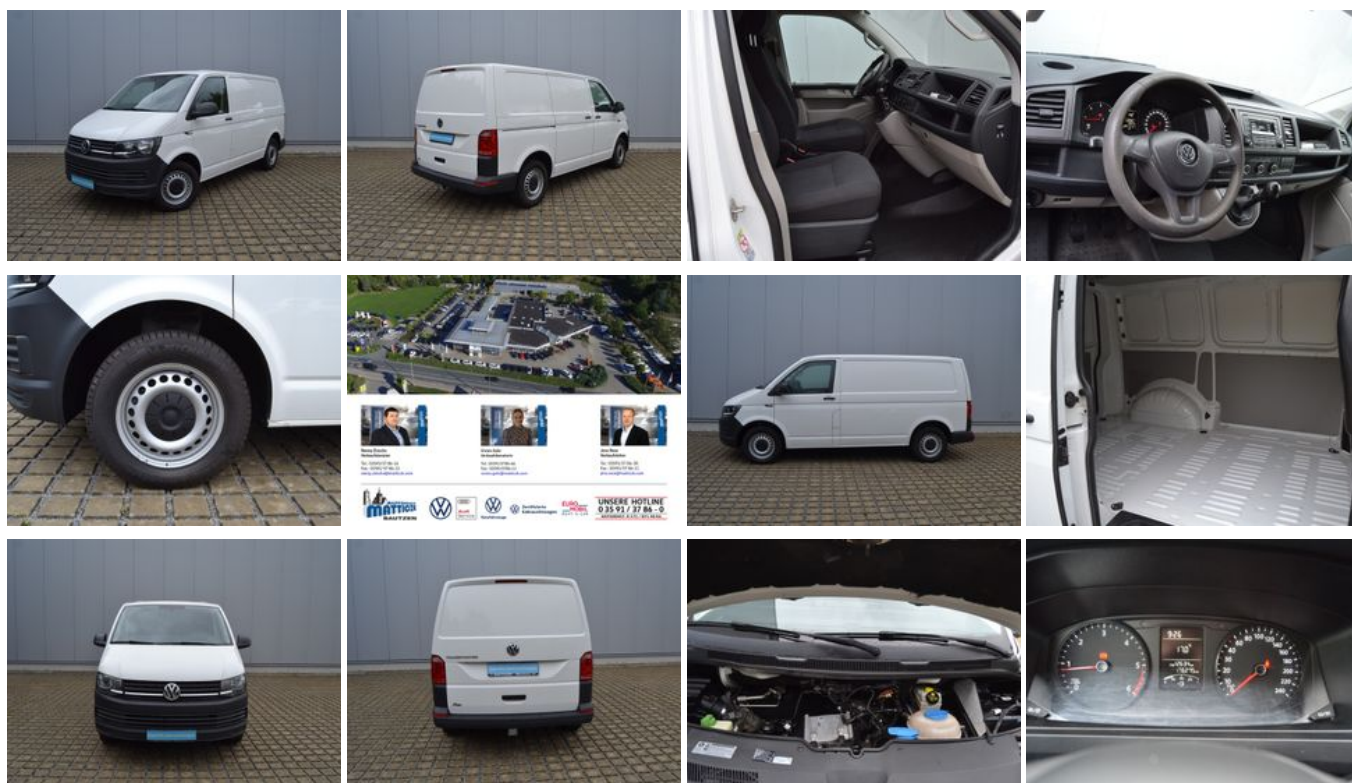

Volkswagen T6 Transporter Kasten 2.0 TDI 150 PS KOMFORT+ELE

Ehem. Neupreis*

~~39.735,-€~~

Unser Angebotspreis:

16.859,-€

14.167,- € netto

19 % MwSt ausweisbar

Fahrzeugnummer W-8462PKW

Schnellinformationen

Fahrzeugart	Gebrauchtfahrzeug	Klasse	T6 Transporter
Kategorie	Van/Minibus	Hubraum	1968 cm ³
Erstzulassung	11/2019	Außenfarbe	Weiß
Laufleistung	176271 km	Innenfarbe	Schwarz
Leistung	110 kW (150 PS)	Innenausstattung	Stoff
Kraftstoffart	Diesel		
Getriebe	Schaltgetriebe		

Verkaufsteam Autohaus
MaticzkWir freuen uns auf Ihre
Kontaktaufnahme

0 35 91 / 37 86 - 20

info@maticzk.com

Umwelt und Normen

Fahrzeugausstattung

ABS	Berganfahrassistent
Bluetooth	ESP
Elektr. Fensterheber	Elektr. Seitenspiegel
Elektr. Wegfahrsperre	Freisprecheinrichtung
Gepäckraumabtrennung	HU neu
Klimaanlage	Lordosenstütze
Nichtraucher-Fahrzeug	Partikelfilter
Scheckheftgepflegt	Servolenkung
Start/Stop-Automatik	Traktionskontrolle
USB	Zentralverriegelung